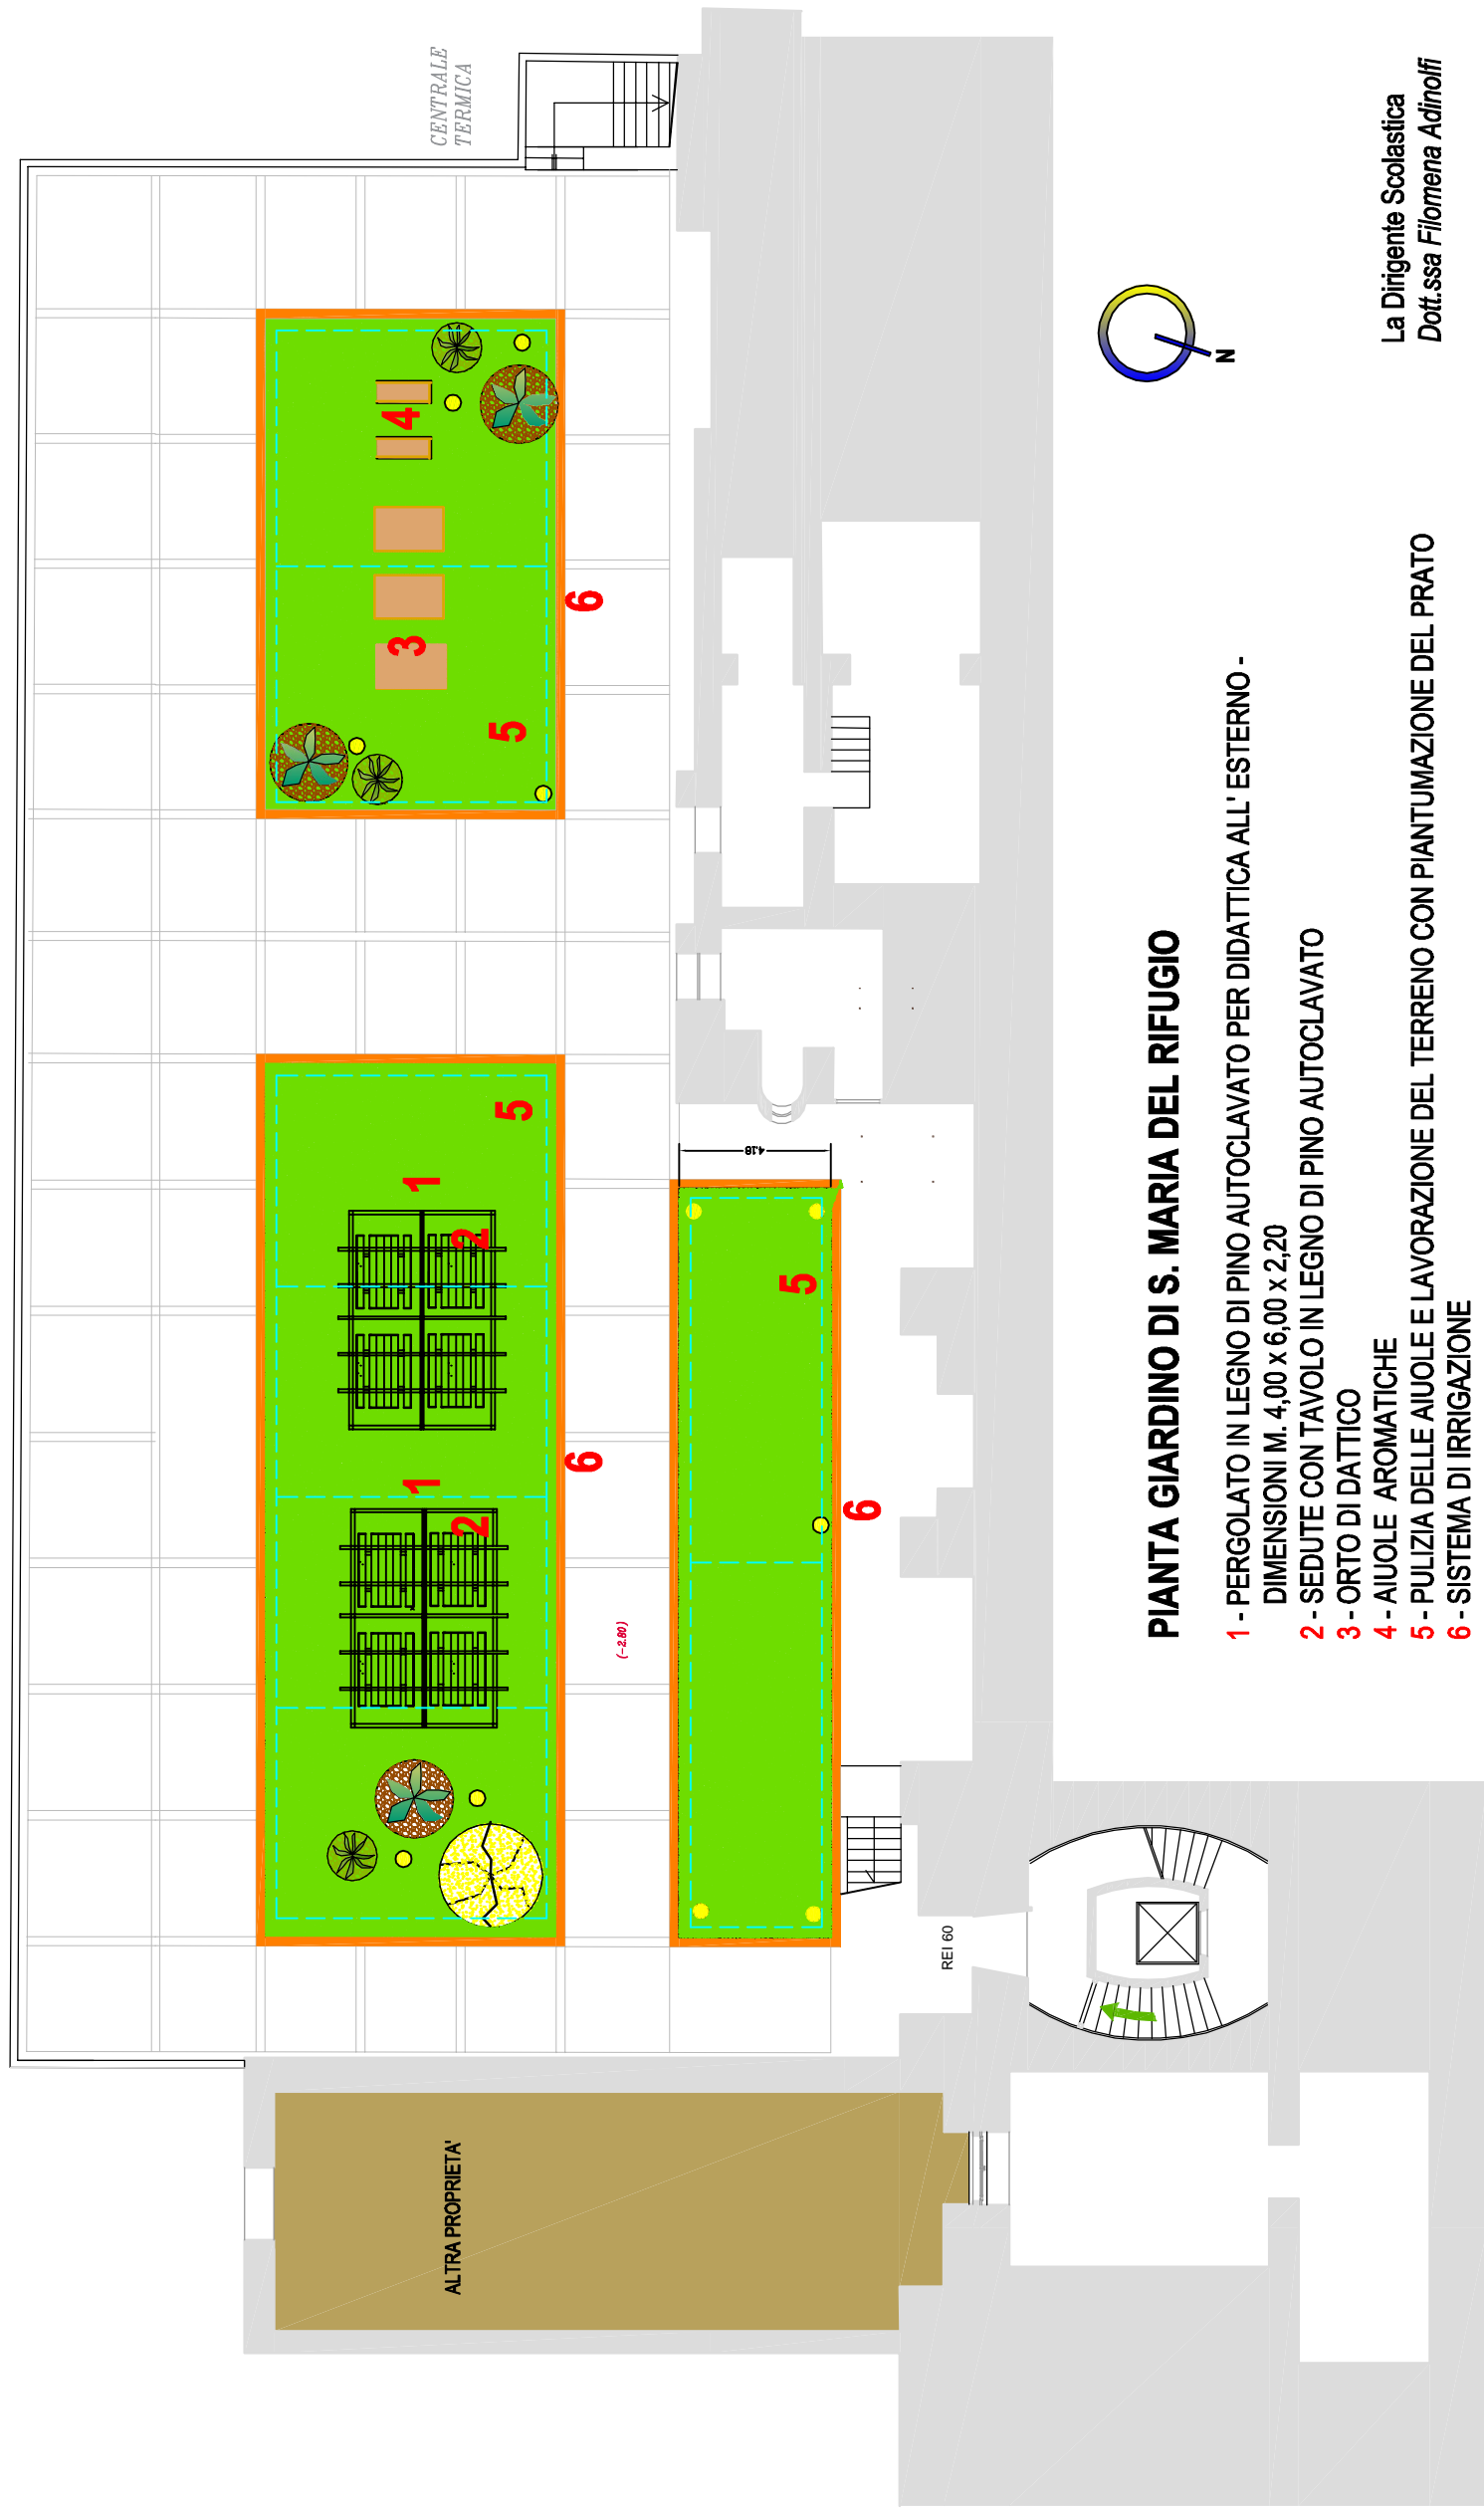

Edugreen: "Laboratori di sostenibilità per il primo ciclo"

ISTITUTO COMPRESIVO CARDUCCI-TREZZA
Rifugio di S. Maria del Rifugio - SCHEDA PROGETTUALE CON DESCRIZIONE
DEGLI ELEMENTI DI ARREDO

PIANTA GIARDINO DI S. MARIA DEL RIFUGIO

- 1 - PERGOLATO IN LEGNO DI PINO AUTOCLAVATO PER DIDATTICA ALL' ESTERNO - DIMENSIONI M. 4,00 x 6,00 x 2,20
- 2 - SEDUTE CON TAVOLO IN LEGNO DI PINO AUTOCLAVATO
- 3 - ORTO DI DATTICO
- 4 - AIUOLE AROMATICHE
- 5 - PULIZIA DELLE AIUOLE E LAVORAZIONE DEL TERRENO CON PIANTUMAZIONE DEL PRATO
- 6 - SISTEMA DI IRRIGAZIONE